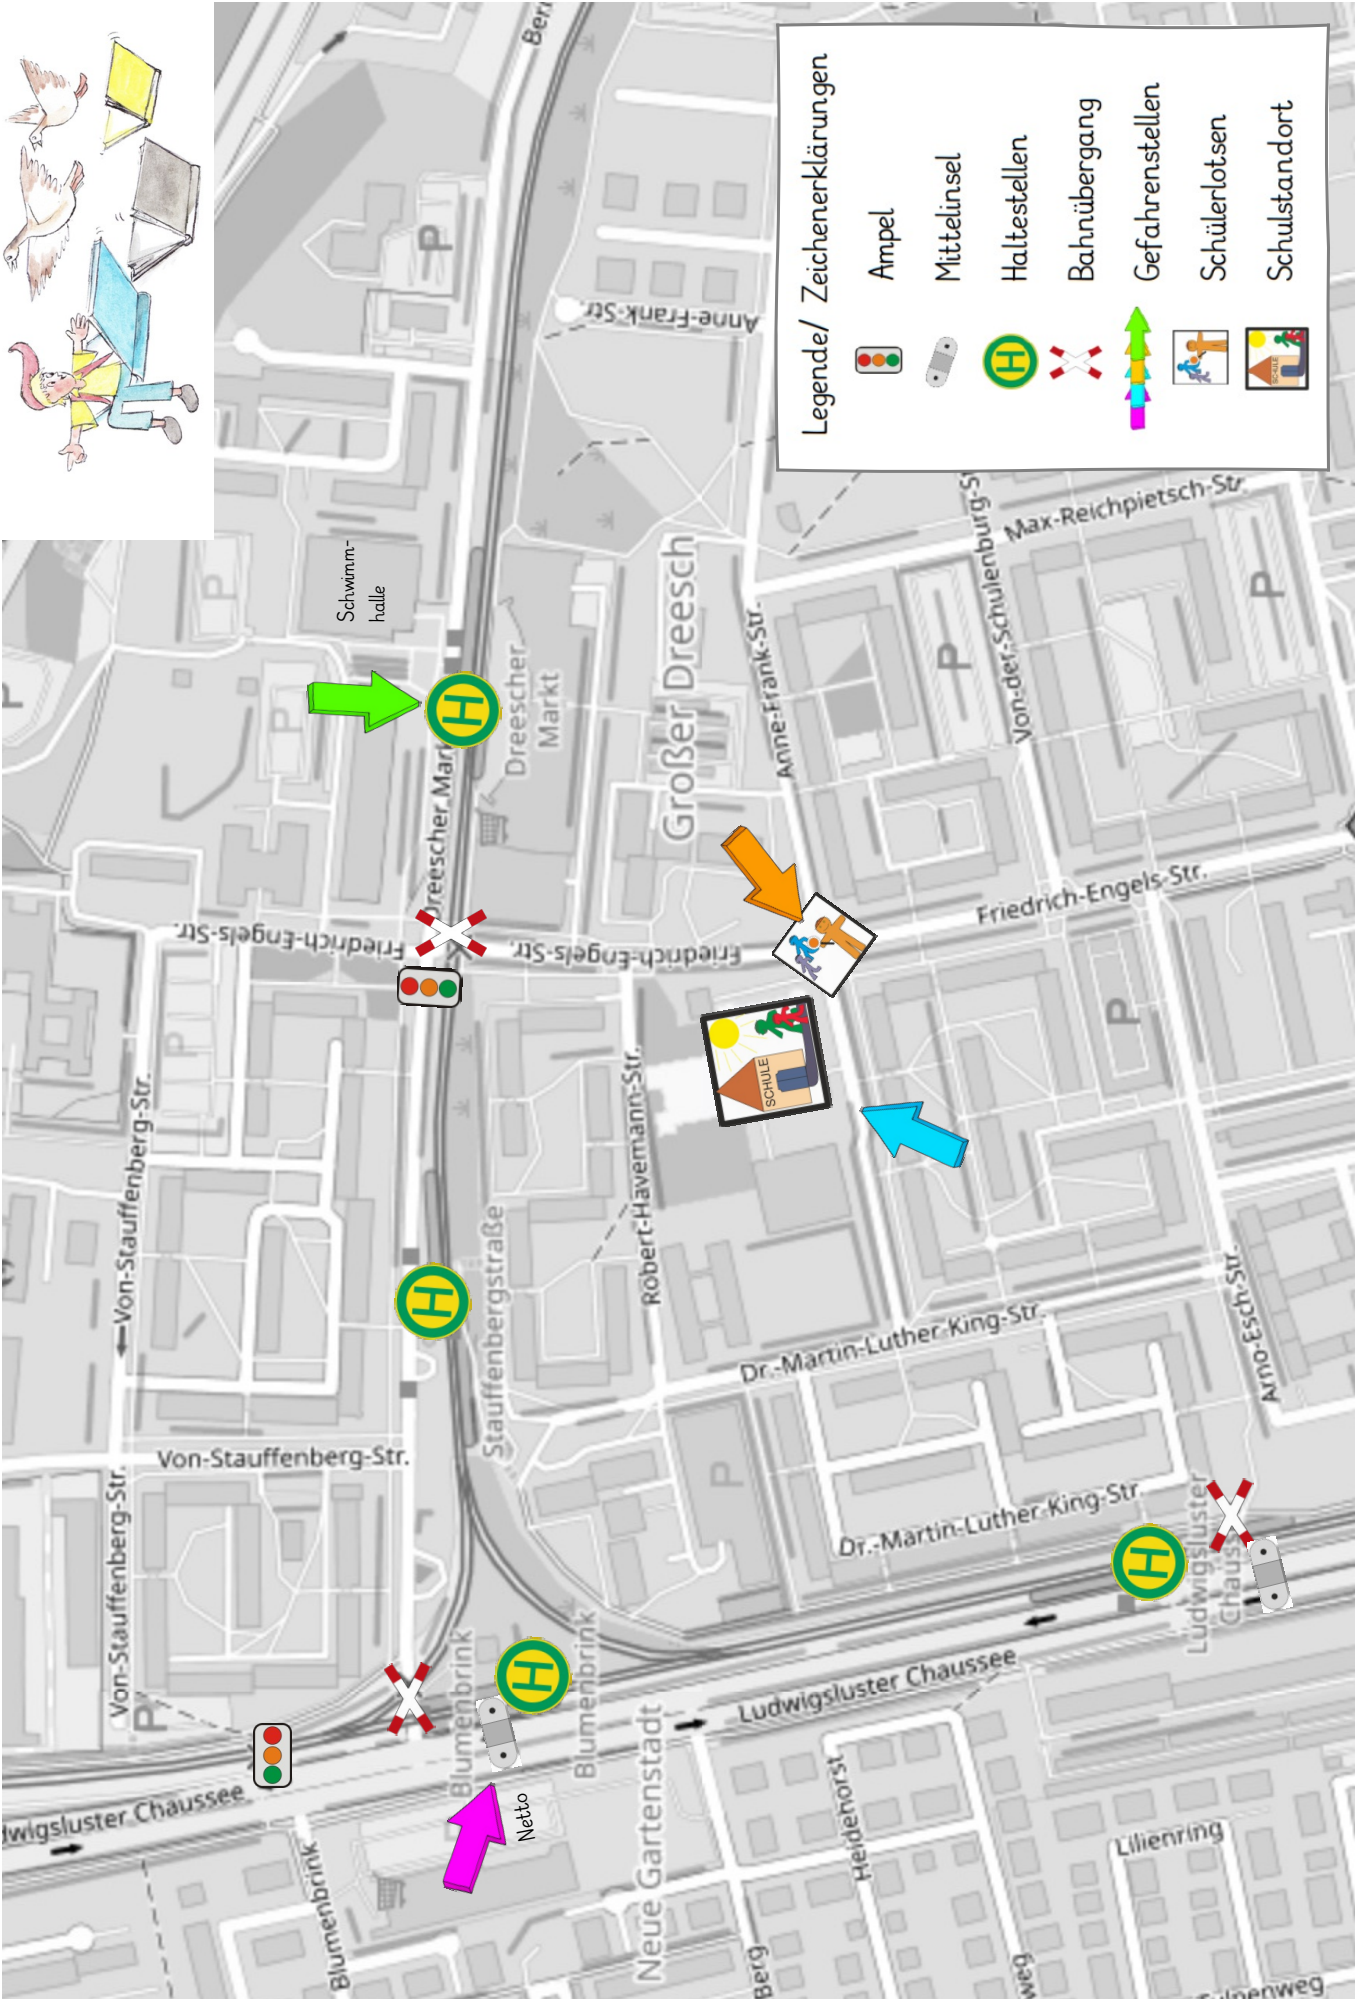

Schwimmhalle

Netto